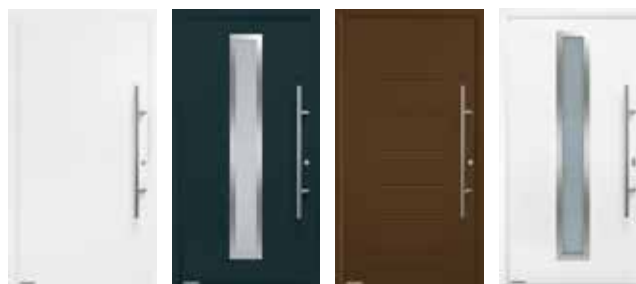

Ocelové/hliníkové domovní dveře Thermo65

- Ocelové dveřní křídlo 65 mm
- Vysoká tepelná izolace s koeficientem U_D až $0,87 \text{ W}/(\text{m}^2 \text{ K})^{**}$
- Akční velikosti: do $1250 \times 2250 \text{ mm}$ (na míru bez příplatku)
- Motiv 700A a 750F bez RC 2 výbavy, možno objednat s kováním klika/klika ES 0

Motiv 010

Motiv 700S

Motiv 015

Motiv 700A

Thermo65
bez prosklení
od **39.990 Kč***